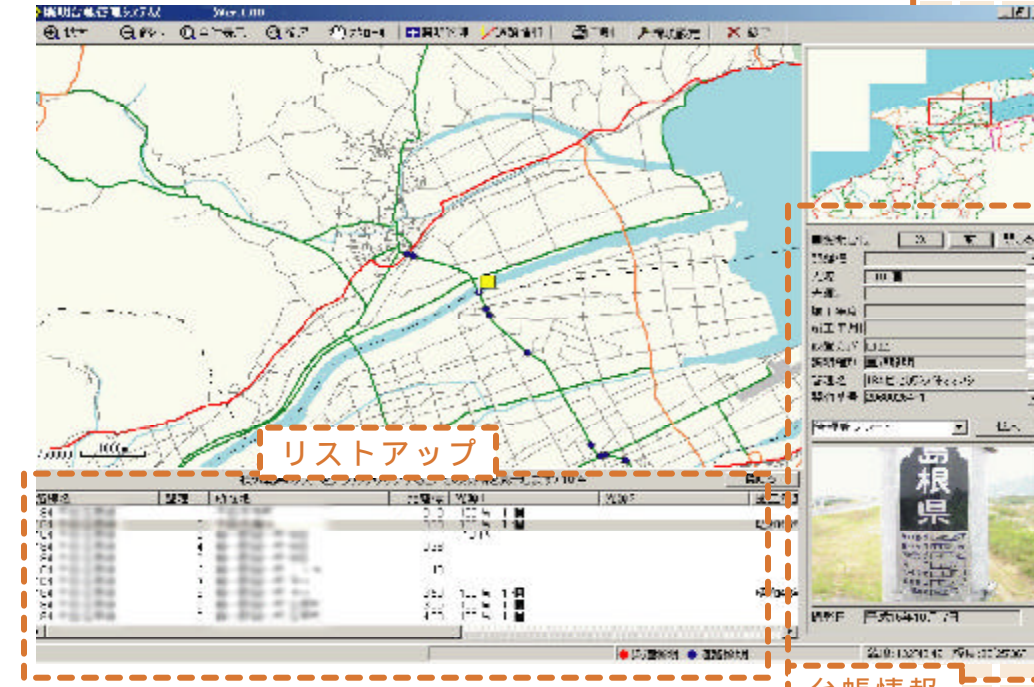

膨大な情報を
データベース化

台帳 GIS 対応 シリーズ

このシステムは、道路や道路構造物などの台帳情報を地図とともにデータベースとして管理し、迅速な検索・活用を可能にします。

道路台帳

function 1 地図上のアイコン([アイコン])をクリックすると台帳情報が表示されます。

〔平面図拡大例〕

function 2 現地に行かなくても概要を把握でき、複数の人がビデオを見ることで、共通の認識が持てます。
〔ビデオ表示例〕

標識台帳

function 3 特定の路線上の標識をリストアップすることができます。

〔写真表示例〕

function 4 地図上に写真を表示することで標識の連続性の検討に役立ちます。(印刷も可能です。)

照明台帳

function 5 管理者プレートを含めた情報管理が表示されます。

〔写真拡大例〕

function 6 照明管理に必要な情報が迅速に検索できます。また整理番号による検索も可能です。

道路維持管理者の皆さまへ

管理下の道路はどんな道路か覚えていませんか？
 コスモブレインは、道路地図と写真・映像・管理情報をリンクさせることで、より良い管理環境を創造できると考えています。