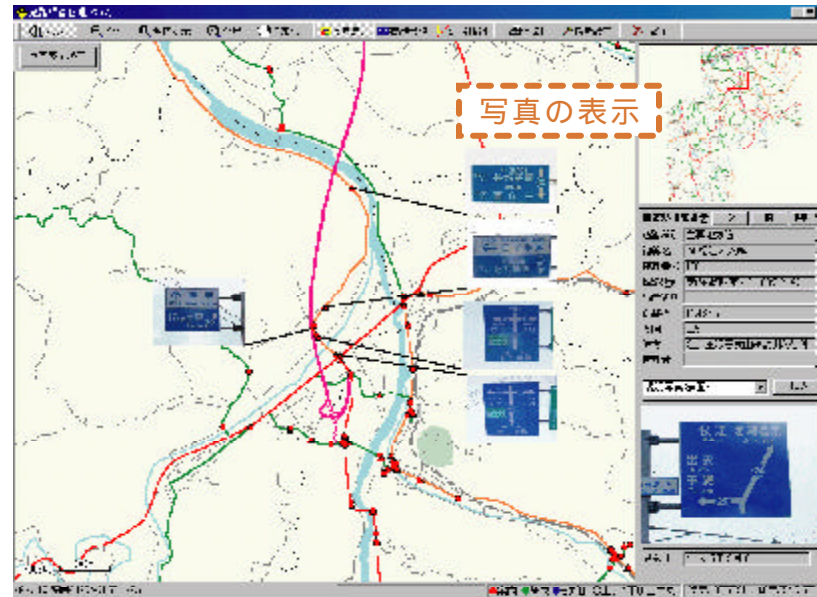

膨大な情報を
データベース化

台帳 GIS 対応 シリーズ

このシステムは、道路や道路構造物などの台帳情報を地図とともにデータベースとして管理し、迅速な検索・活用を可能にします。

道路台帳

function 1 地図上のアイコン([アイコン])をクリックすると台帳情報が表示されます。

〔平面図拡大例〕

function 2 現地に行かなくても概要を把握でき、複数の人がビデオを見ることで、共通の認識が持てます。
〔ビデオ表示例〕

標識台帳

function 3 特定の路線上の標識をリストアップすることができます。

〔写真表示例〕

function 4 地図上に写真を表示することで標識の連続性の検討に役立ちます。(印刷も可能です。)

照明台帳

function 5 管理者プレートを含めた情報管理が表示されます。

〔写真拡大例〕

function 6 照明管理に必要な情報が迅速に検索できます。また整理番号による検索も可能です。

道路維持管理者の皆さまへ

管理下の道路はどんな道路か覚えていませんか？
 コスモブレインは、道路地図と写真・映像・管理情報をリンクさせることで、より良い管理環境を創造できると考えています。