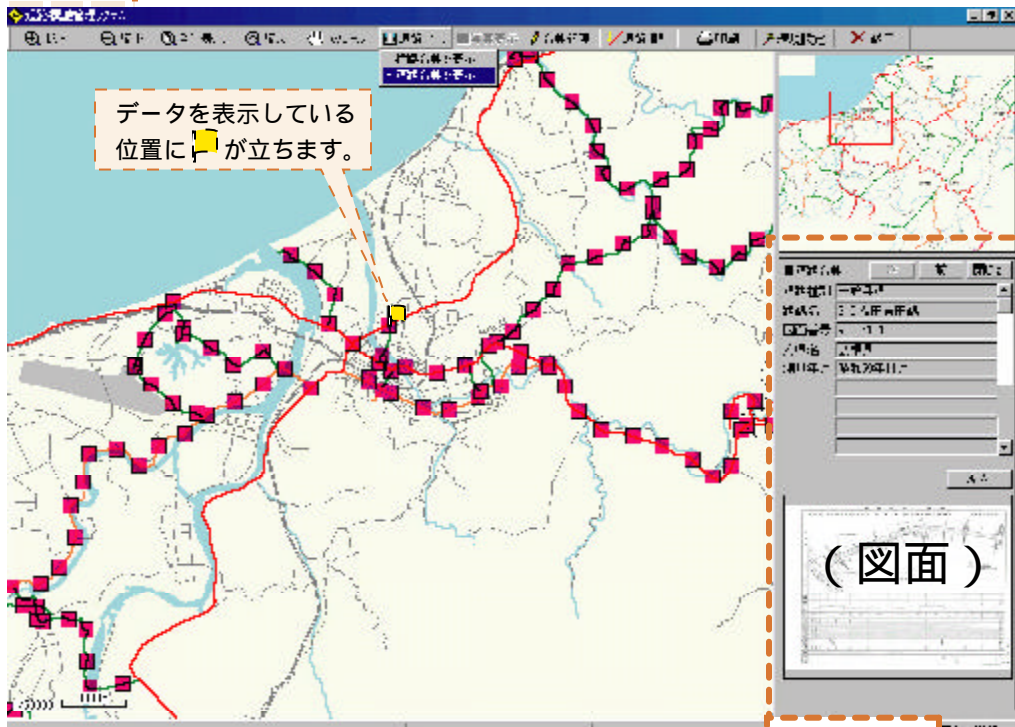

膨大な情報を
データベース化

台帳 GIS 対応 シリーズ

このシステムは、道路や道路構造物などの台帳情報を地図とともにデータベースとして管理し、迅速な検索・活用を可能にします。

道路台帳

function 1 地図上のアイコン([アイコン])をクリックすると台帳情報が表示されます。

〔平面図拡大例〕

function 2 現地に行かなくても概要を把握でき、複数の人がビデオを見ることで、共通の認識が持てます。
〔ビデオ表示例〕

標識台帳

function 3 特定の路線上の標識をリストアップすることができます。

〔写真表示例〕

function 4 地図上に写真を表示することで標識の連続性の検討に役立ちます。(印刷も可能です。)

照明台帳

function 5 管理者プレートを含めた情報管理が表示されます。

〔写真拡大例〕

function 6 照明管理に必要な情報が迅速に検索できます。また整理番号による検索も可能です。

道路維持管理者の皆さまへ

管理下の道路はどんな道路か覚えていませんか？
 コスモブレインは、道路地図と写真・映像・管理情報をリンクさせることで、より良い管理環境を創造できると考えています。